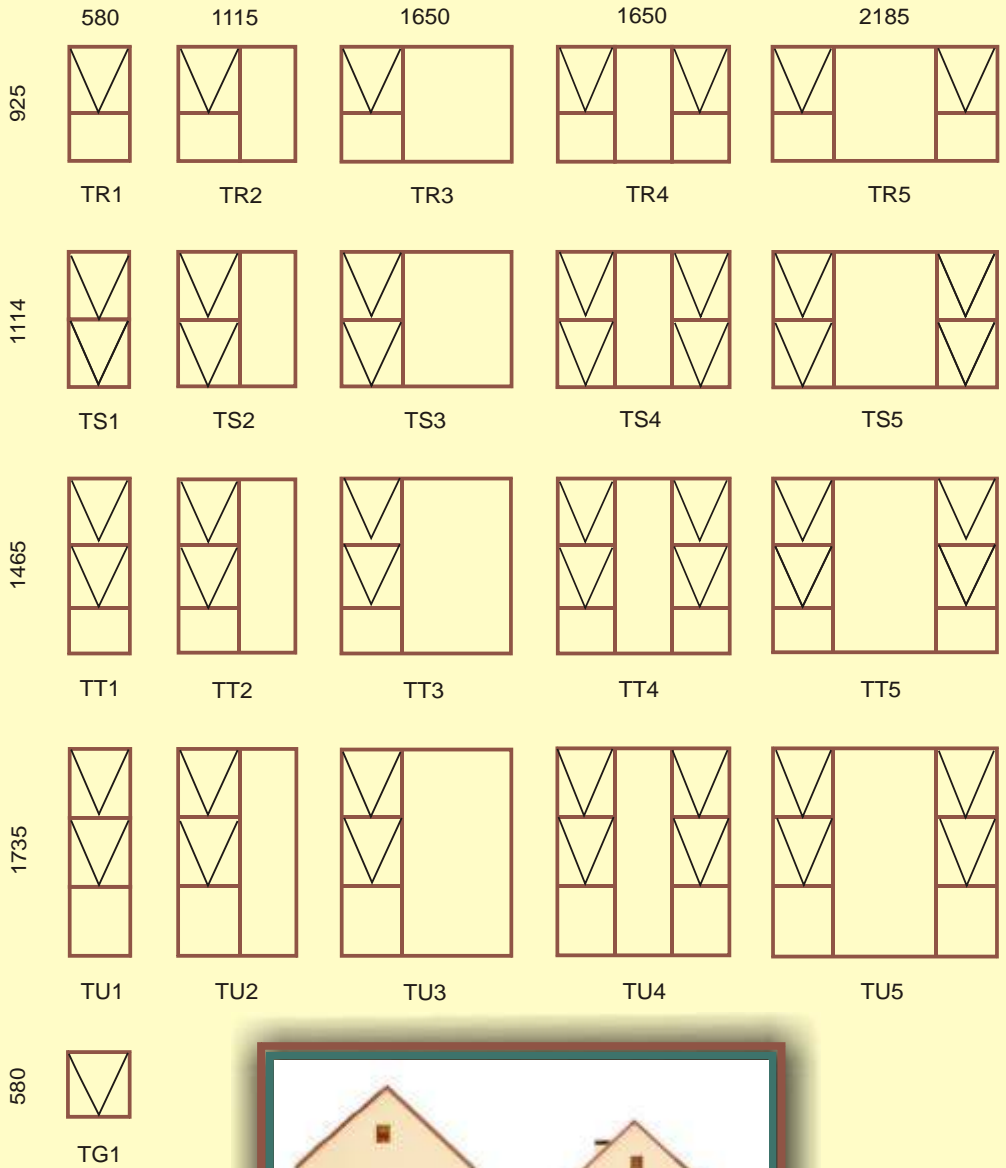

1800

FV10

FV10

FV10

Meranti Standard Top Hung Windows

Meranti Standard Awning Windows

	925	1650	2185	2720
580				
	TA1	TA2	TA3	TA4
925				
	TB1	TB2	TB3	TB4
1114				
	TC1	TC2	TC3	TC4
1114				
	TD1	TD2	TD3	TD4
1465				
	TE1	TE2	TE3	TE4
1735				
	TF1	TF2	TF3	TF4
2090				
	TG2	TG3	TG4	TG5